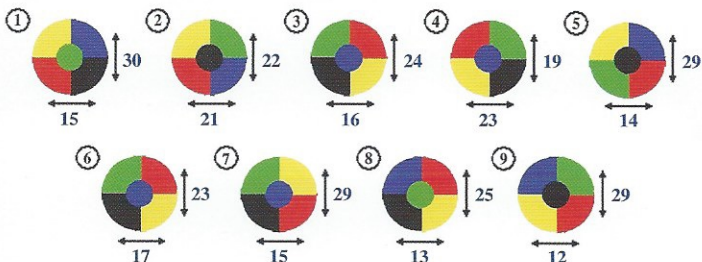

EMPLACEMENT DES DRAPEAUX

ALLER

RETOUR

Distances entrée de green : 135 m piquet jaune cerclé noir.

Marques de fairway : 150 m blanc ; 100 m rouge.