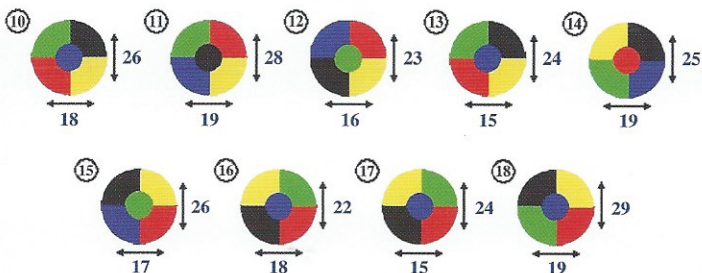

EMPLACEMENT DES DRAPEAUX

ALLER

RETOUR

Distances entrée de green : 135 m piquet jaune cerclé noir.

Marques de fairway : 150 m blanc ; 100 m rouge.